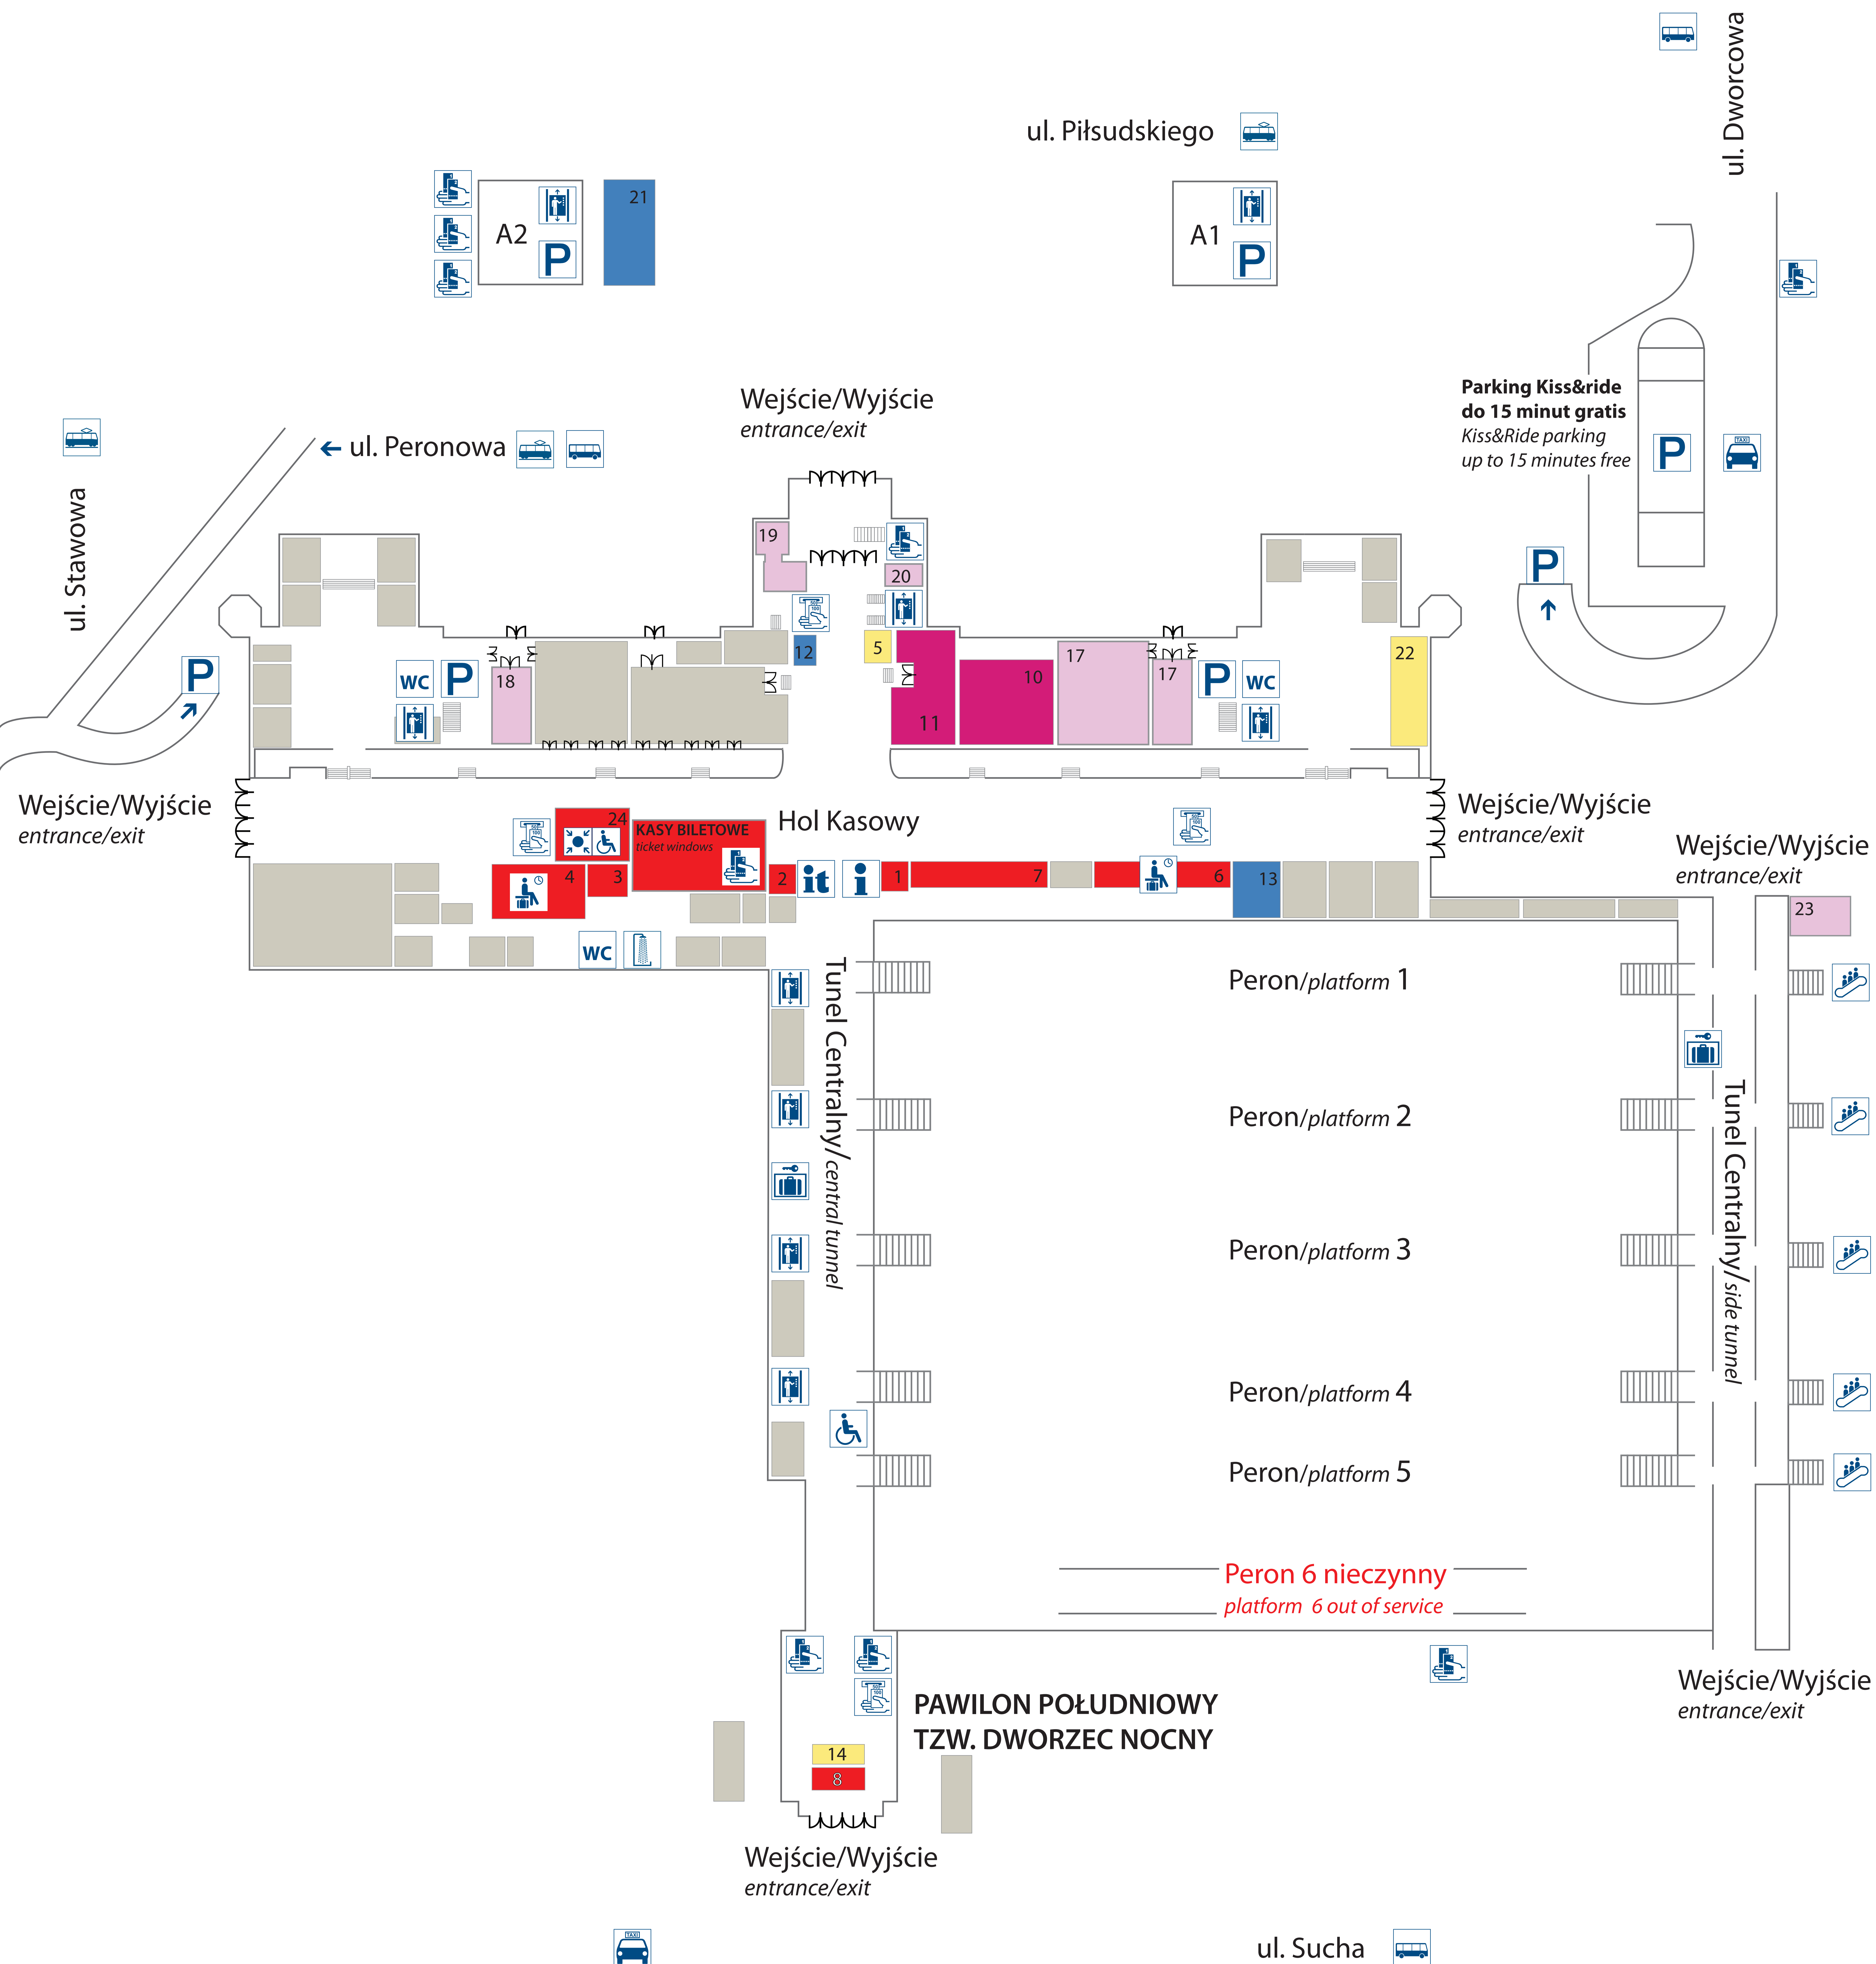

DWORZEC PKP WROCŁAW GŁÓWNY

plan dworca kolejowego/station map

OBSŁUGA PASAŻERSKA Passenger Services

- 1 Informacja Kolejowa/Rail Information Centre
- 2 Informacja Turystyczna/Tourist Information Centre
- 3 Nowe Biuro Dworca/Railway Station Office
- 4 Poczekalnia/waiting room
- 6 Strefa VIP/vip area
- 7 Centrum Obsługi Klienta/Passenger Service Centre
- 8 Poczekalnia od 00:00 do 4:00 (poz. +1)
Kasy całodobowe (parter)
waiting room 00:00 - 4:00 (1st floor)
24h ticket windows
- 24 Miejsce oczekiwania na obsługę
dworca dla osób o ograniczonej
sprawności ruchowej
disabled passengers requiring
assistance are requested to use
Special Assistance Help Point

USŁUGI/Services

- 5 Kantor Interchange
- 14 Toaleta od 00:00 do 04:00 (poz. -1)
toilet 00:00 - 04:00 (1st floor)
- 22 Komisariat Kolejowy Policji

BARY SAŁATKOWE, KANAPKOWE, INNE Salad and Sandwich bars

- 17 Restauracja KFC
- 18 Back Factory
- 19 Bocadillo
- 20 Tradycja
- 23 Fabryka Smaków

KAWIARNIE/Cafés

- 10 Starbucks
- 11 Coffee Heaven

PRASA, KSIĄŻKI Newsagent's Stands, Bookshops

- 12 Salon Ruch całodobowy
- 13 Salon Ruch
- 21 Kiosk Ruch

W wybranych miejscach na terenie dworca możliwość korzystania z bezpłatnej sieci Wi-Fi (nazwa sieci: _PKP_WiFi)
In selected places at the station you can use the Wi-Fi network free of charge (Network name: _PKP_WiFi)